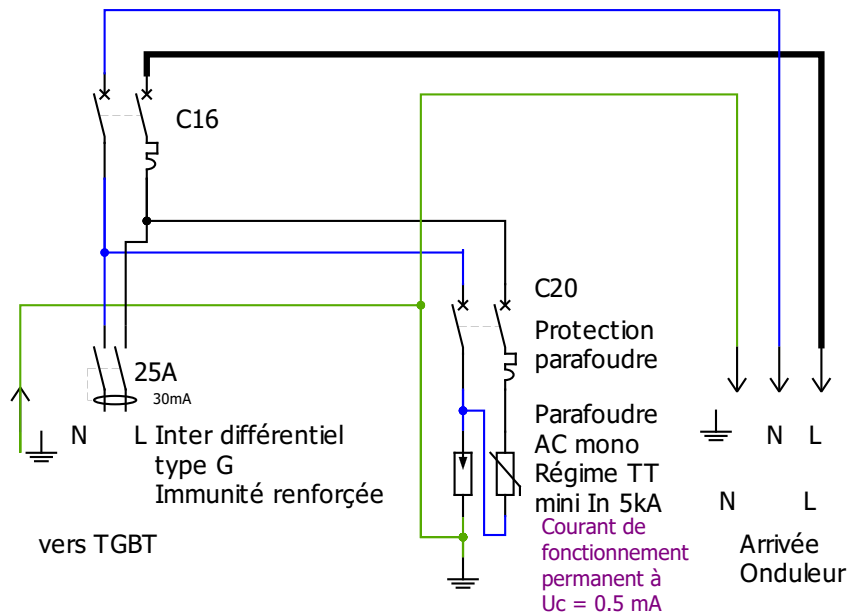

N L N L  
vers TGBT Arrivée  
maison en Onduleur  
Si nécessaire

COFFRET 1X6 MODULES IP65 IK07 CLASSE II  
ETIQUETTE NORMALISÉE UTE C 15 712-1  
ENTREES PAR LE BAS VIA 1 PE M25  
SORTIES PAR LE BAS VIA 1 PE M25  
PASSAGE TERRE VIA PRESSE ETOUPE M16 PAR LE BAS