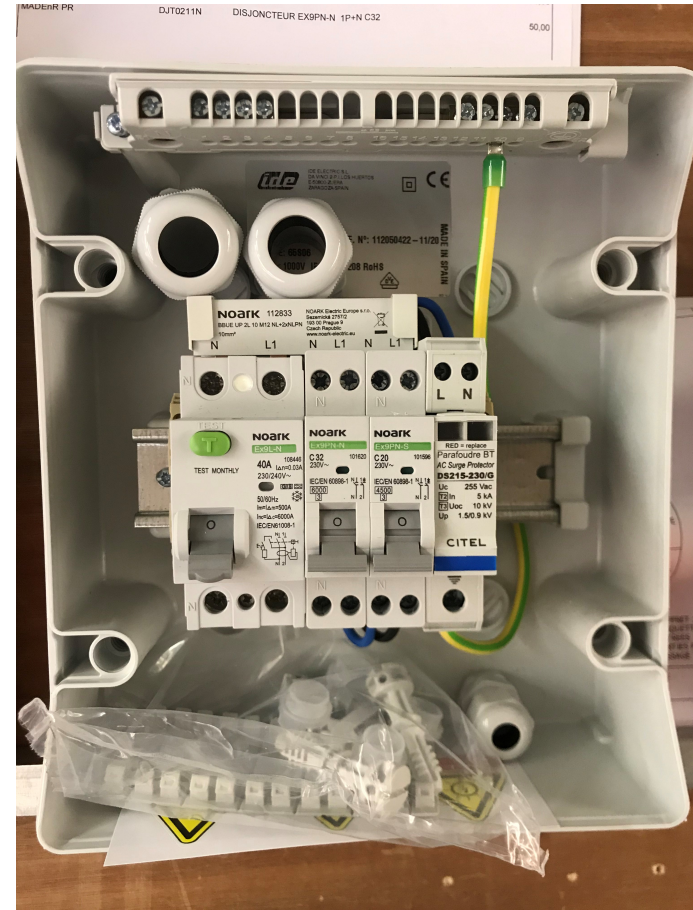

N L N L  
vers TGBT Arrivée  
maison en Onduleur  
Si nécessaire

COFFRET 1X6 MODULES IP65 IK07 CLASSE II  
ETIQUETTE NORMALISÉE UTE C 15 712-1  
ENTREES PAR LE BAS VIA 1 PE M25  
SORTIES PAR LE BAS VIA 1 PE M25  
PASSAGE TERRE VIA PRESSE ETOUPE M16 PAR LE BAS