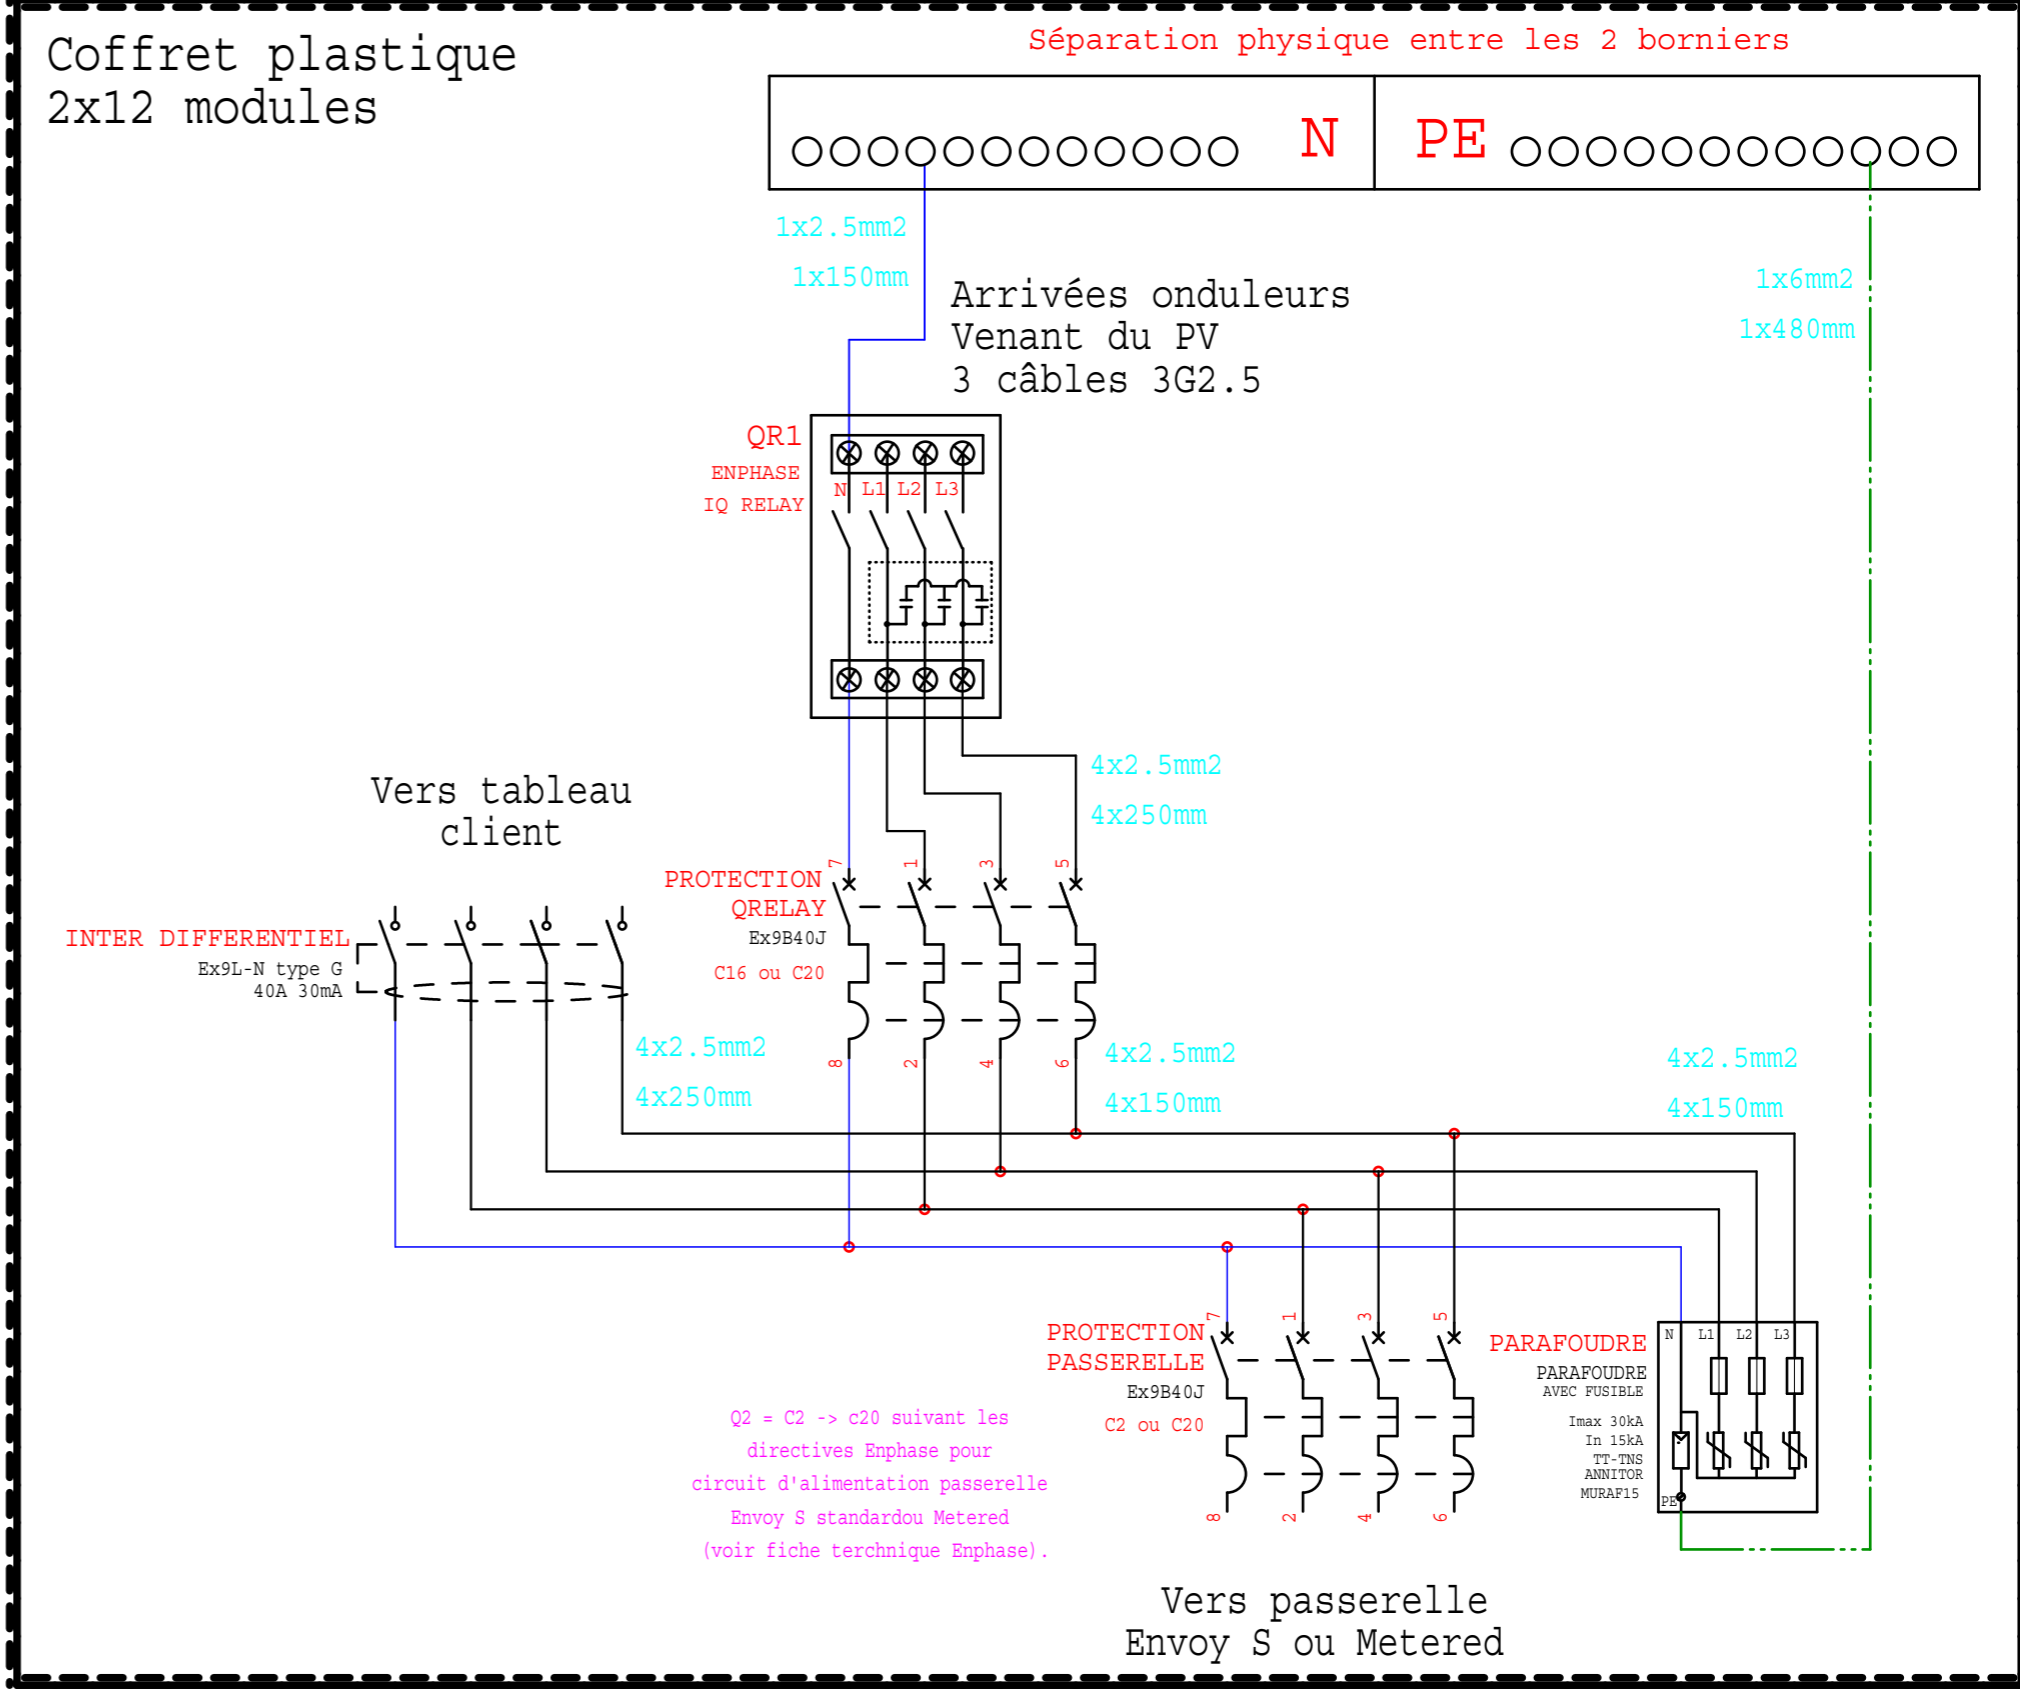

Coffret plastique  
2x12 modules

3 PE M20 -> arrivées onduleurs  
1 PE M25 -> départ tableau maison

1 PE M20 -> passerelle