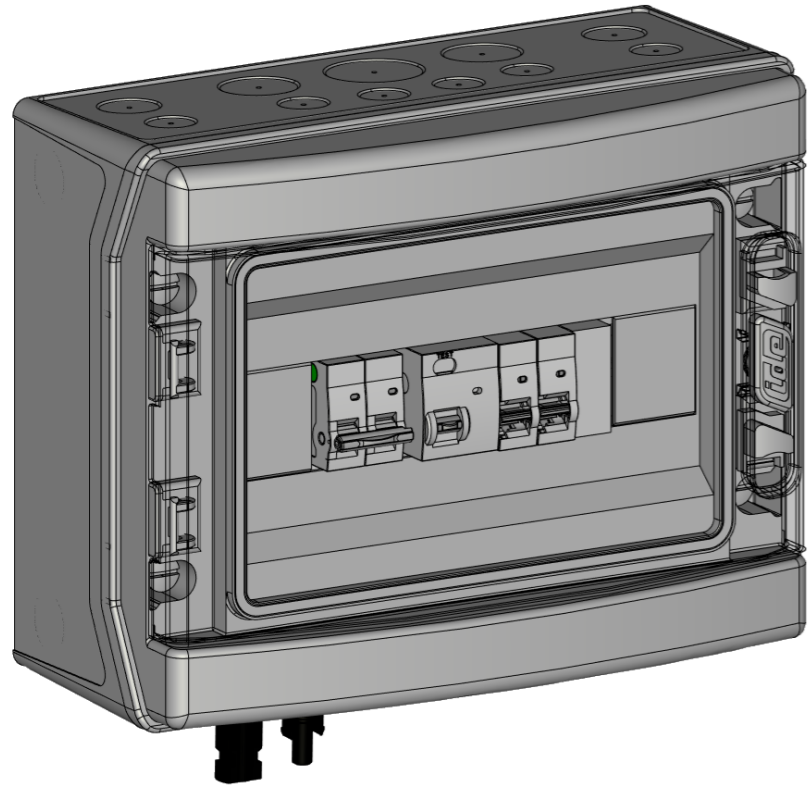

Coffret plastique 12 modules

2 PE M20bis

2 PE M20 + 1 PE 20BIS

COFFRET 1X12 MODULES IP65 IK07 CLASSE II
ETIQUETTE NORMALISÉE UTE C 15 712-1

PARTIE DC A GAUCHE ENTREES +/- PAR LE BAS VIA 1 CONNECTEUR MC4 FEMELLE SUR - ET 1 MALE SUR +
SORTIES +/- PAR LE BAS VIA 2 PRESSES ETOUPES M20BIS

PARTIE AC A DROITE
ENTREES EN PROVENANCE ONDULEUR PAR LE BAS VIA 1 PRESSE ETOUPE M20
SORTIE VERS EDF PAR LE BAS VIA 1 PRESSE ETOUPE M20
PASSAGE TERRE PAR LE BAS VIA 1 PRESSE ETOUPE M20BIS