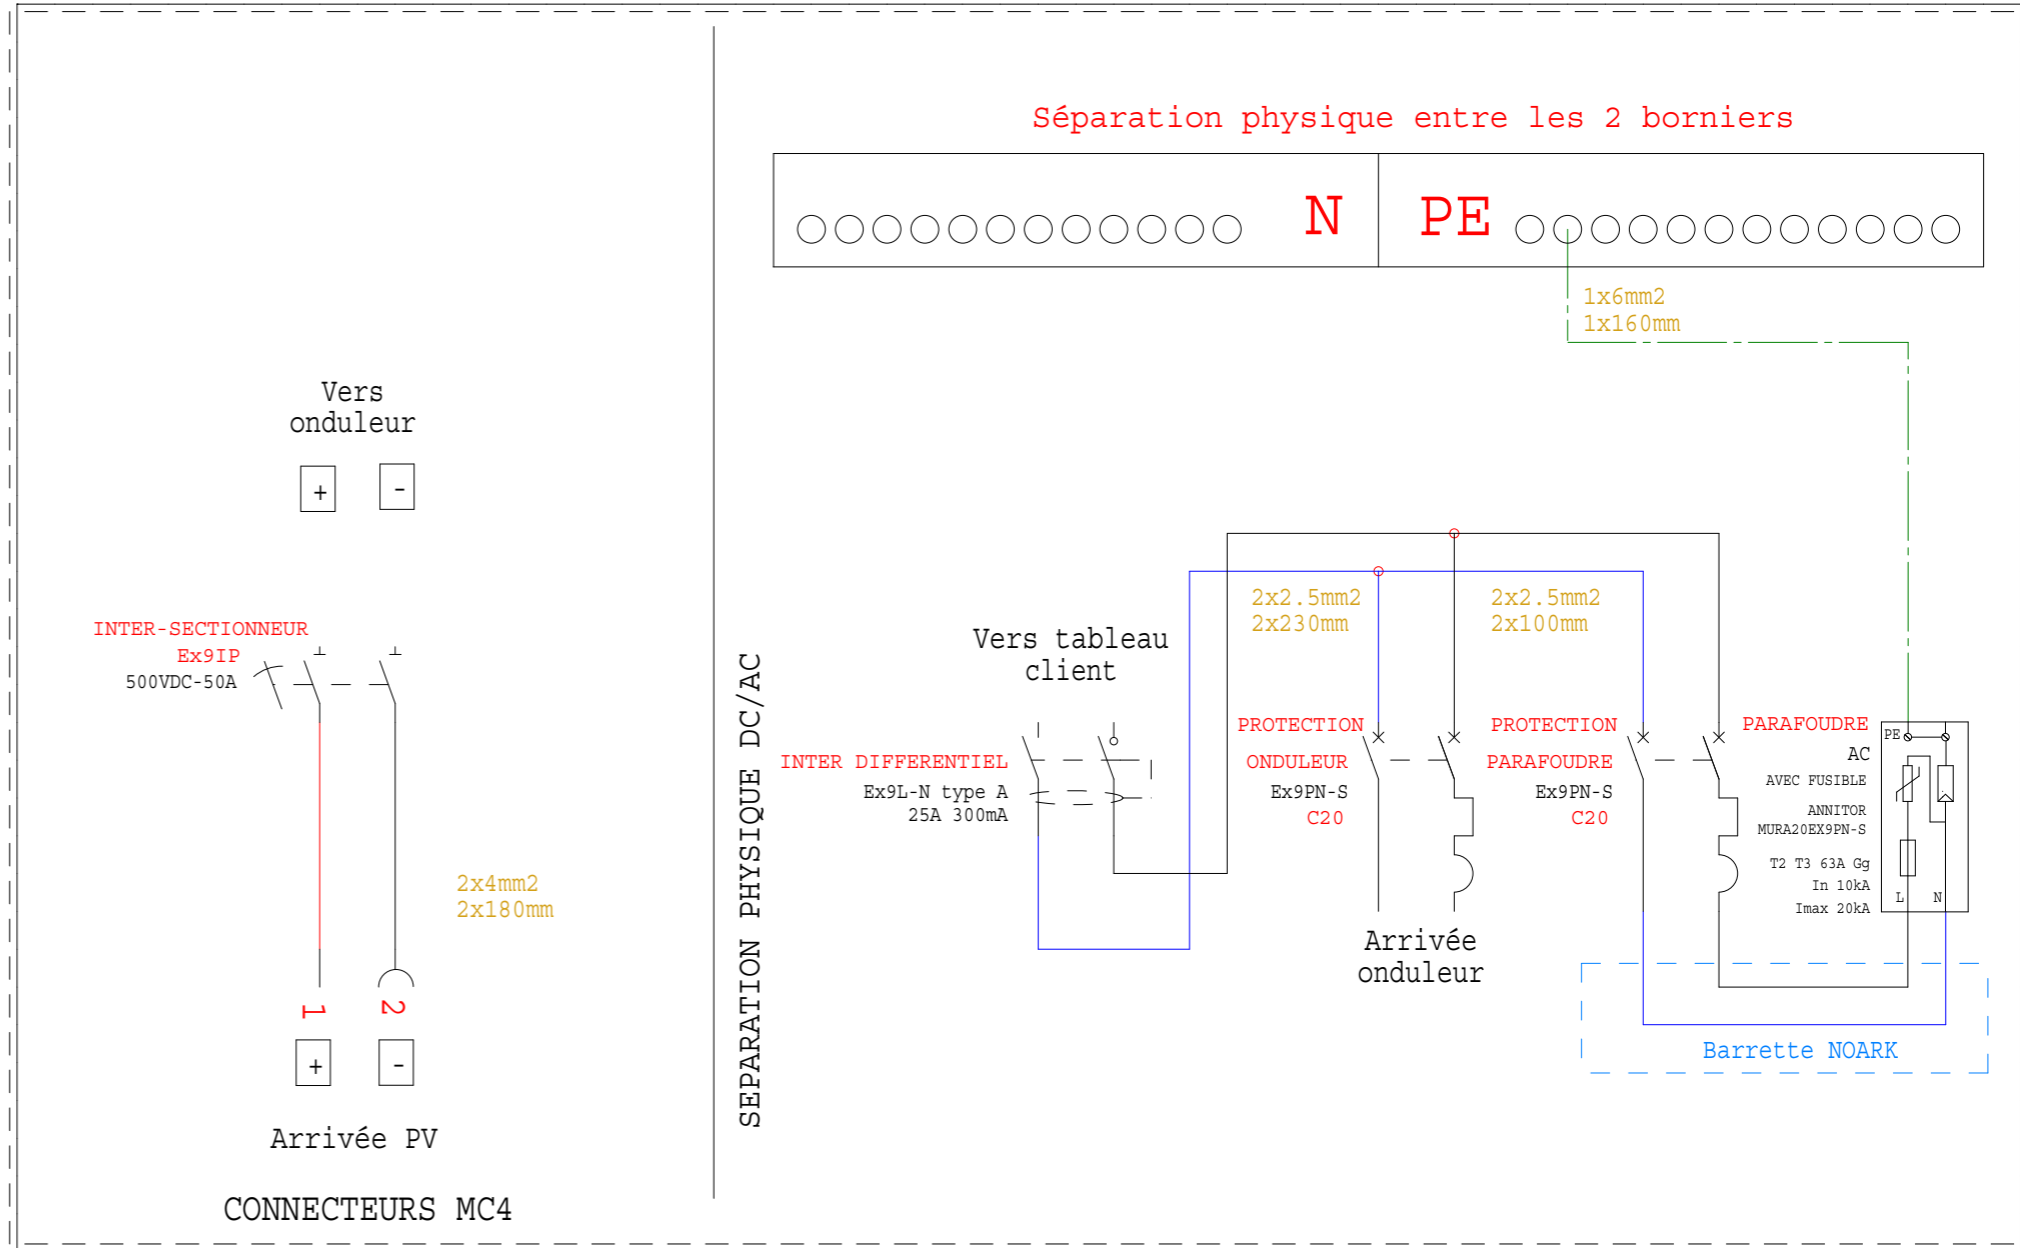

Coffret plastique 12 modules

2 PE M20bis

2 PE M20 + 1 PE 20BIS

COFFRET 1X12 MODULES IP65 IK07 CLASSE II
ETIQUETTE NORMALISÉE UTE C 15 712-1

PARTIE DC A GAUCHE ENTREES +/- PAR LE BAS VIA 1 CONNECTEUR MC4 FEMELLE SUR - ET 1 MALE SUR +
SORTIES +/- PAR LE BAS VIA 2 PRESSES ETOUPES M20BIS

PARTIE AC A DROITE
ENTREES EN PROVENANCE ONDULEUR PAR LE BAS VIA 1 PRESSE ETOUPE M20
SORTIE VERS EDF PAR LE BAS VIA 1 PRESSE ETOUPE M20
PASSAGE TERRE PAR LE BAS VIA 1 PRESSE ETOUPE M20BIS