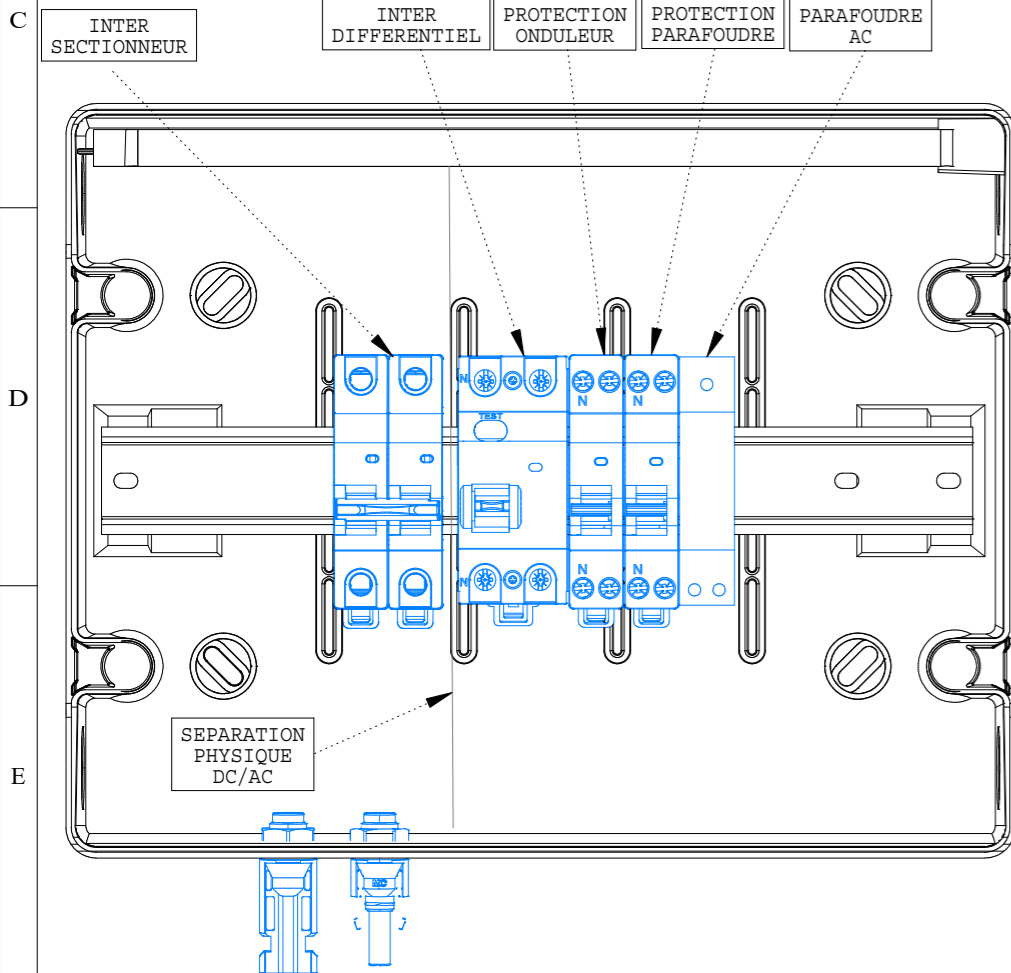

Coffret plastique 12 modules

2 PE M20bis

2 PE M20 + 1 PE 20BIS

COFFRET 1X12 MODULES IP65 IK07 CLASSE II
ETIQUETTE NORMALISÉE UTE C 15 712-1

PARTIE DC A GAUCHE ENTREES +/- PAR LE BAS VIA 1 CONNECTEUR MC4 FEMELLE SUR - ET 1 MALE SUR +
SORTIES +/- PAR LE BAS VIA 2 PRESSES ETOUPES M20BIS

PARTIE AC A DROITE
ENTREES EN PROVENANCE ONDULEUR PAR LE BAS VIA 1 PRESSE ETOUPE M20
SORTIE VERS EDF PAR LE BAS VIA 1 PRESSE ETOUPE M20
PASSAGE TERRE PAR LE BAS VIA 1 PRESSE ETOUPE M20BIS