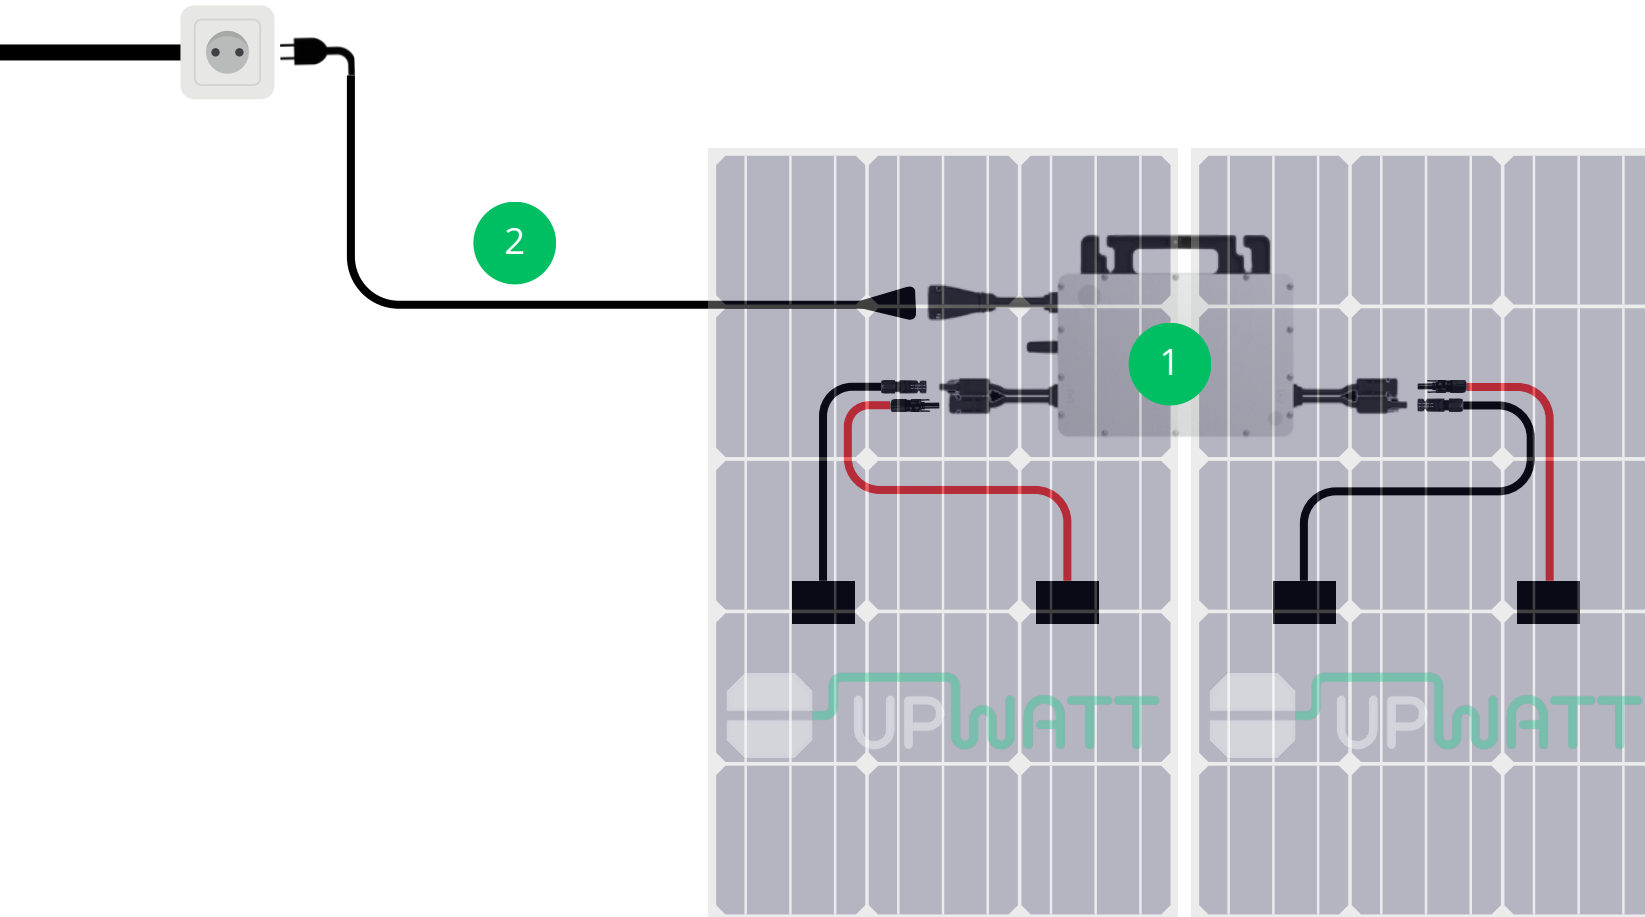

Guide Plug & Play Hoymiles

2 panneaux

Micro-onduleur HMS

Câblage global Hoymiles

Références Upwatt

1

2

01 HMS 1000
Référence Upwatt : 2-074-010

02 Hoymiles - Cable Plug And Play
5m avec fiche Schuko Référence
Upwatt : 2-074-053

Câblage global Plug & Play

Câblage global Plug & Play

Remarque :

Les panneaux disposent déjà de câbles à l'arrière de ces derniers.