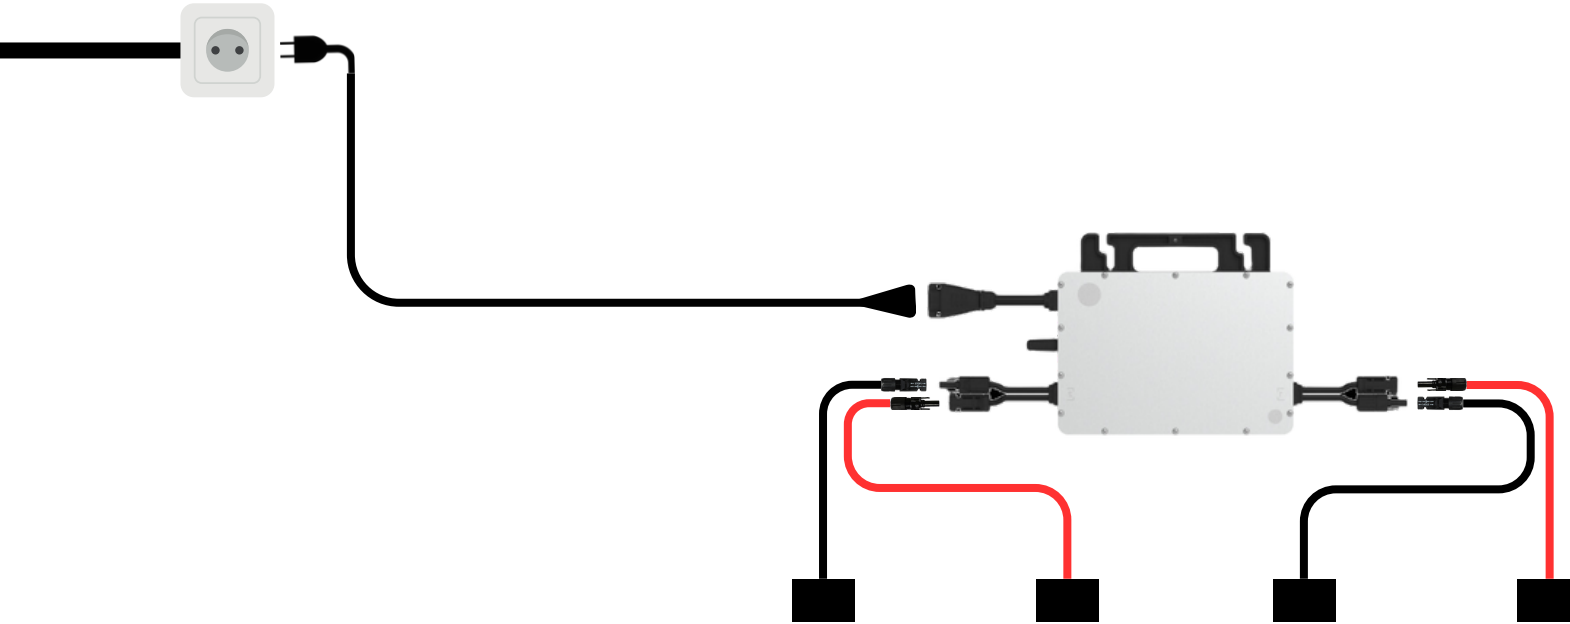

Guide Plug & Play Hoymiles

2 panneaux

Micro-onduleur HMS

Câblage global Hoymiles

Références Upwatt

1

2

01 HMS 1000
Référence Upwatt : 2-074-010

02 Hoymiles - Cable Plug And Play
5m avec fiche Schuko Référence
Upwatt : 2-074-053

Câblage global Plug & Play

Câblage global Plug & Play

Remarque :

Les panneaux disposent déjà de câbles à l'arrière de ces derniers.